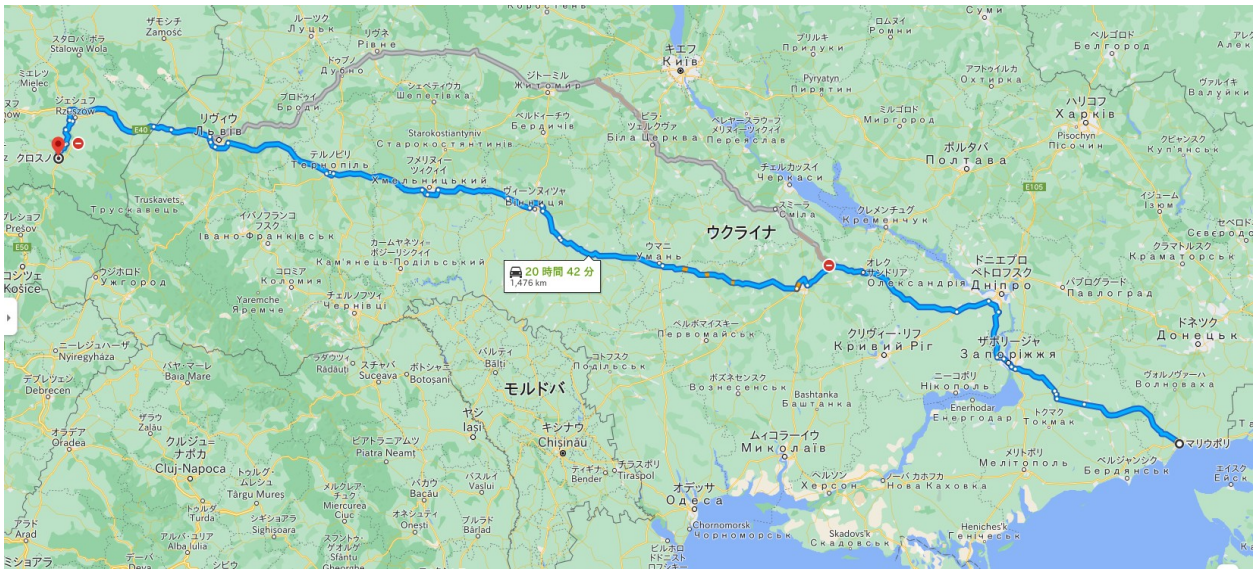

報道にある避難の経路をgoogleマップで想像してみた

(1) 報道にあるマウリポリからポーランドへの道 (20時間42分)

(2) 報道にはないマウリポリからルーマニアへの道 (14時間44分)